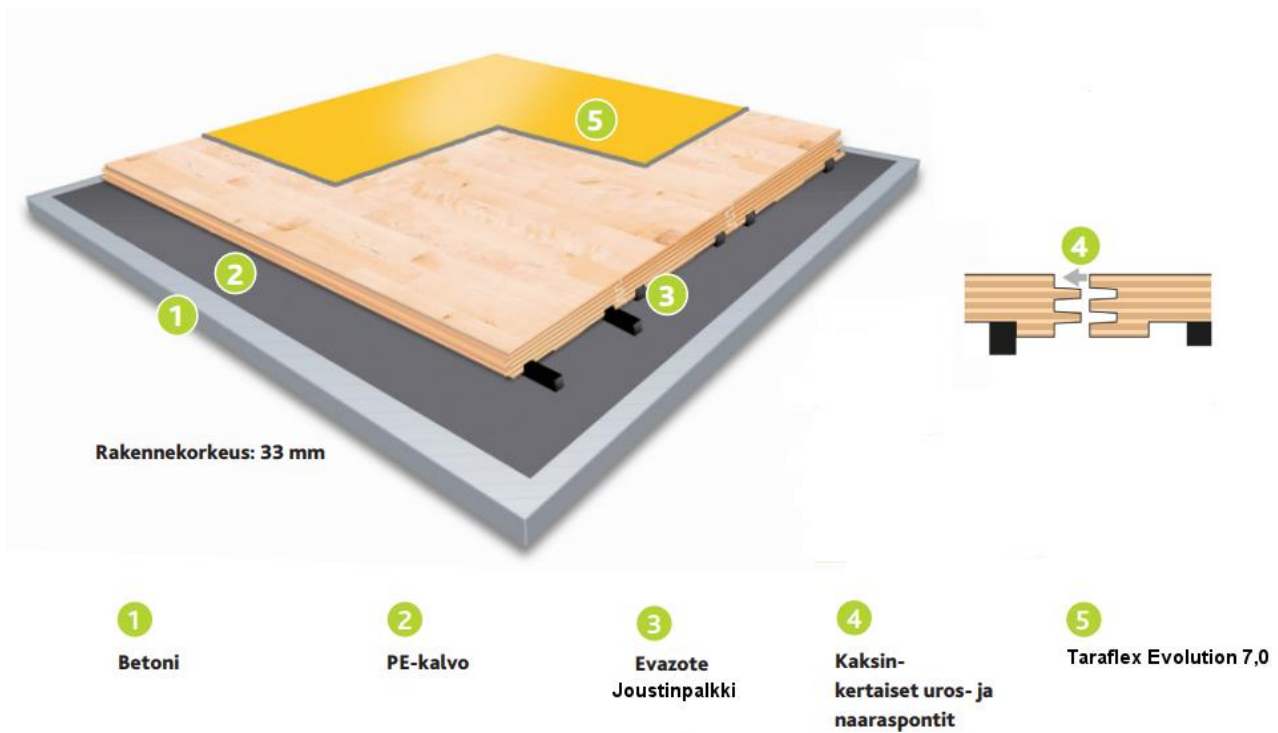

## HUIPPULUOKAN URHEILULATTIA

- Ammattilaisten suunnittelema ammattilaisille
- Poikkeuksellisesti aluejousto myös nuorille urheilijoille
- Ainutlaatuista rakennetta mahdotonta ylikuormittaa
- Matala rakennekorkeus; 33mm
- Taraflex Sport M Evolution on eri lajiliittojen hyväksymä tuote
- Iskunvaimennusarvo 63%

Patentoidussa rakenteessa on sisäänrakennettu iskunvaimennus, ja rakenne kestää rajoittamattoman kuorman.